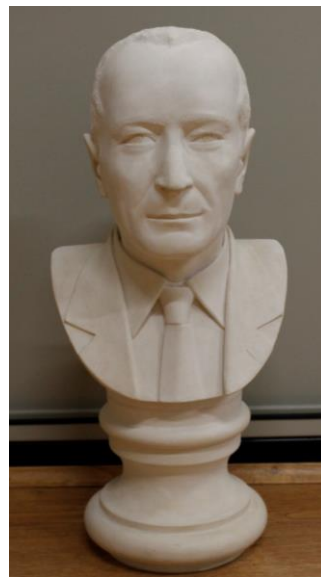

Desde hoxe e durante o tempo de Nadal poderanse ver as devanditas obras, recentemente incorporadas aos fondos do MPL, na sección de Arte galega do MPL.

Bens obxecto da DOAZÓN:

-“**Busto do meu pai, Federico Sobrado Carballo**” (2012), modelado e torneado en arxila branca. 36,5 x 25 x 23,5 cm.

-“**Busto da miña nai, Filomena Balboa Neira**” (2013), modelado e torneado en arxila branca. 36,5 x 25 x 23,5 cm.

-“**O xardín dos cipreses**” (1982), técnica mixta. 58,5 x 55 x 44 cm.

José Sobrado Balboa naceu en Villádiga, (Láncara, Lugo) en 1944, aos 20 anos trasládase a Cataluña, residindo e traballando en Sabadell donde estudará na *Escuela de Arts i Oficis*. Entre 1971 e 1975 colabora, entre outros, con Salvador Dalí no retrato de *Gala i Dalí* na cúpula do museo homónimo en Figueres e despois co Museo El Pedregar (de 1974 a 1976). Está moi presente nos certames artísticos catalanes e peninsulares así como en exposicións individuais e colectivas, ademais de ter moita obra pública espallada por diversas cidades.

O retrato é un dos xéneros máis utilizados dentro da súa produción artística tanto en xeso, bronce, pedra, mármore..., desde 1965 ata o 2015, data na que realizou unha

exposición monográfica no Museu d'Art de Sabadell. Así, podemos observar a súa calidade técnica nos retratos dos seus pais: Federico Sobrado Carballo e Filomena Balboa Neira, modelados en arxila branca.