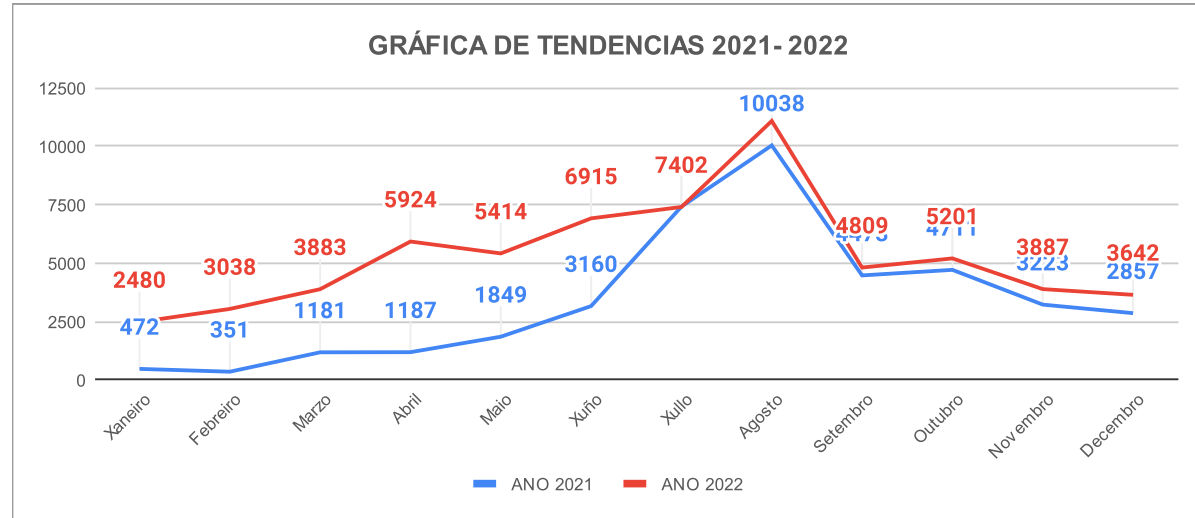

## ESTADÍSTICA ANUAL REDE MUSEÍSTICA PROVINCIAL DE LUGO

	ANO 2021	ANO 2022	
Xaneiro	472	<b>2480</b>	425 %
Febreiro	351	<b>3038</b>	766 %
Marzo	1181	<b>3883</b>	229 %
Abril	1187	<b>5924</b>	399 %
Maio	1849	<b>5414</b>	193 %
Xuño	3160	<b>6915</b>	119 %
Xullo	7417	<b>7402</b>	0 %
Agosto	10038	<b>11085</b>	10 %
Setembro	4473	<b>4809</b>	8 %
Outubro	4711	<b>5201</b>	10 %
Novembro	3223	<b>3887</b>	21 %
Decembro	2857	<b>3642</b>	27 %
	<b>40919</b>	<b>63680</b>	

Por nº de visitantes

**Por días de semana**

<b>Luns</b>	1656
<b>Martes</b>	10051
<b>Mércores</b>	10672
<b>Xoves</b>	9902
<b>Venres</b>	9640
<b>Sábado</b>	12679
<b>Domingo</b>	9080

**63680**

**Por idades**

<b>0-10</b>	7217
<b>11-14</b>	3829
<b>15-18</b>	2155
<b>19-25</b>	2071
<b>26-40</b>	7039
<b>41-65</b>	26346
<b>&gt;65</b>	15023

**63680**

Por procedencia

LUGO CIDADE	10219
LUGO PROVINC	9330
GALICIA	11323
ANDALUCÍA	2824
ARAGÓN	518
ASTURIAS	2466
BALEARES	251
CANARIAS	558
CANTABRIA	425
CATALUÑA	2065
CASTILLA LEÓI	3896
CASTILLA LA M	1133
EUSKADI	1831
EXTREMADURA	472
MADRID	8377
MURCIA	561
NAVARRA	304
LA RIOJA	284
VALENCIA	1789
CEUTA	3
MELILLA	2
EXTRANXEIRO	<b>5049</b>
<b>TOTAL</b>	<b>63680</b>