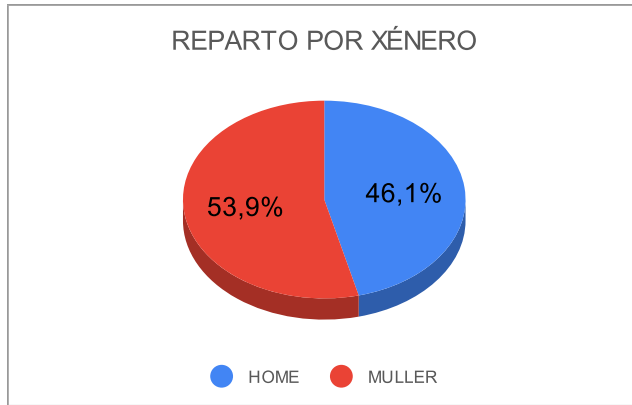

## ESTADÍSTICA ANUAL REDE MUSEÍSTICA PROVINCIAL DE LUGO

	ANO 2021	ANO 2022	
Xaneiro	472	<b>2480</b>	425 %
Febreiro	351	<b>3038</b>	766 %
Marzo	1181	<b>3883</b>	229 %
Abril	1187	<b>5924</b>	399 %
Maio	1849	<b>5414</b>	193 %
Xuño	3160	<b>6915</b>	119 %
Xullo	7417	<b>7402</b>	0 %
Agosto	10038	<b>11085</b>	10 %
Setembro	4473	<b>4809</b>	8 %
Outubro	4711	<b>5201</b>	10 %
Novembro	3223	<b>3887</b>	21 %
Decembro	2857	<b>3642</b>	27 %
	<b>40919</b>	<b>63680</b>	

Por nº de visitantes

**Por días de semana**

<b>Luns</b>	1656
<b>Martes</b>	10051
<b>Mércores</b>	10672
<b>Xoves</b>	9902
<b>Venres</b>	9640
<b>Sábado</b>	12679
<b>Domingo</b>	9080

**63680**

**Por idades**