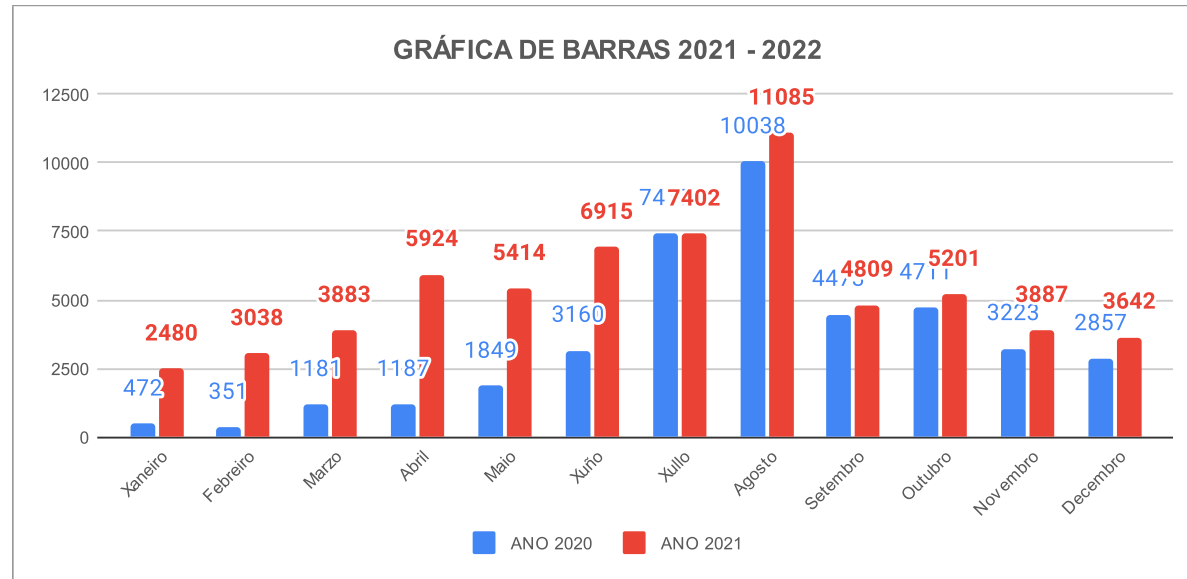

## ESTADÍSTICA ANUAL REDE MUSEÍSTICA PROVINCIAL DE LUGO

	ANO 2021	ANO 2022	
Xaneiro	472	<b>2480</b>	425 %
Febreiro	351	<b>3038</b>	766 %
Marzo	1181	<b>3883</b>	229 %
Abril	1187	<b>5924</b>	399 %
Maio	1849	<b>5414</b>	193 %
Xuño	3160	<b>6915</b>	119 %
Xullo	7417	<b>7402</b>	0 %
Agosto	10038	<b>11085</b>	10 %
Setembro	4473	<b>4809</b>	8 %
Outubro	4711	<b>5201</b>	10 %
Novembro	3223	<b>3887</b>	21 %
Decembro	2857	<b>3642</b>	27 %
	<b>40919</b>	<b>63680</b>	

Por nº de visitantes

**Por días de semana**

<b>Luns</b>	1656
<b>Martes</b>	10051
<b>Mércores</b>	10672
<b>Xoves</b>	9902
<b>Venres</b>	9640
<b>Sábado</b>	12679
<b>Domingo</b>	9080

**63680**

**Por idades**

<b>0-10</b>	7217
<b>11-14</b>	3829
<b>15-18</b>	2155
<b>19-25</b>	2071
<b>26-40</b>	7039
<b>41-65</b>	26346
<b>&gt;65</b>	15023

**63680**

Por procedencia

LUGO CIDADE	10219
LUGO PROVINC	9330
GALICIA	11323
ANDALUCÍA	2824
ARAGÓN	518
ASTURIAS	2466
BALEARES	251
CANARIAS	558
CANTABRIA	425
CATALUÑA	2065
CASTILLA LEÓI	3896
CASTILLA LA M	1133
EUSKADI	1831
EXTREMADURA	472
MADRID	8377
MURCIA	561
NAVARRA	304
LA RIOJA	284
VALENCIA	1789
CEUTA	3
MELILLA	2
EXTRANXEIRO	<b>5049</b>
<b>TOTAL</b>	<b>63680</b>