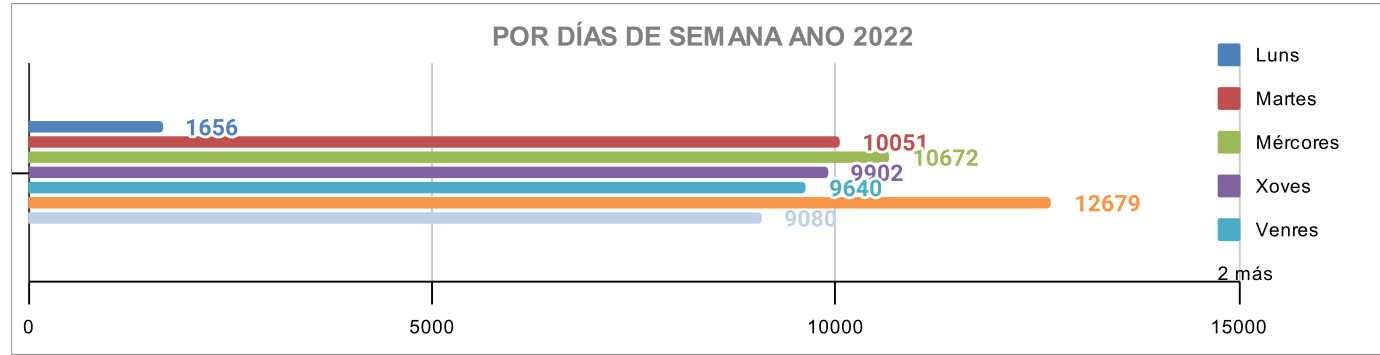

## ESTADÍSTICA ANUAL REDE MUSEÍSTICA PROVINCIAL DE LUGO

	ANO 2021	ANO 2022	
Xaneiro	472	<b>2480</b>	425 %
Febreiro	351	<b>3038</b>	766 %
Marzo	1181	<b>3883</b>	229 %
Abril	1187	<b>5924</b>	399 %
Maio	1849	<b>5414</b>	193 %
Xuño	3160	<b>6915</b>	119 %
Xullo	7417	<b>7402</b>	0 %
Agosto	10038	<b>11085</b>	10 %
Setembro	4473	<b>4809</b>	8 %
Outubro	4711	<b>5201</b>	10 %
Novembro	3223	<b>3887</b>	21 %
Decembro	2857	<b>3642</b>	27 %
	<b>40919</b>	<b>63680</b>	

Por nº de visitantes

**Por días de semana**

<b>Luns</b>	1656
<b>Martes</b>	10051
<b>Mércores</b>	10672
<b>Xoves</b>	9902
<b>Venres</b>	9640
<b>Sábado</b>	12679
<b>Domingo</b>	9080

**63680**

**Por idades**

<b>0-10</b>	7217
<b>11-14</b>	3829
<b>15-18</b>	2155
<b>19-25</b>	2071
<b>26-40</b>	7039
<b>41-65</b>	26346
<b>&gt;65</b>	15023

**63680**

Por procedencia

LUGO CIDADE	10219
LUGO PROVINC	9330
GALICIA	11323
ANDALUCÍA	2824
ARAGÓN	518
ASTURIAS	2466
BALEARES	251
CANARIAS	558
CANTABRIA	425
CATALUÑA	2065
CASTILLA LEÓI	3896
CASTILLA LA M	1133
EUSKADI	1831
EXTREMADURA	472
MADRID	8377
MURCIA	561
NAVARRA	304
LA RIOJA	284
VALENCIA	1789
CEUTA	3
MELILLA	2
EXTRANXEIRO	<b>5049</b>
<b>TOTAL</b>	<b>63680</b>