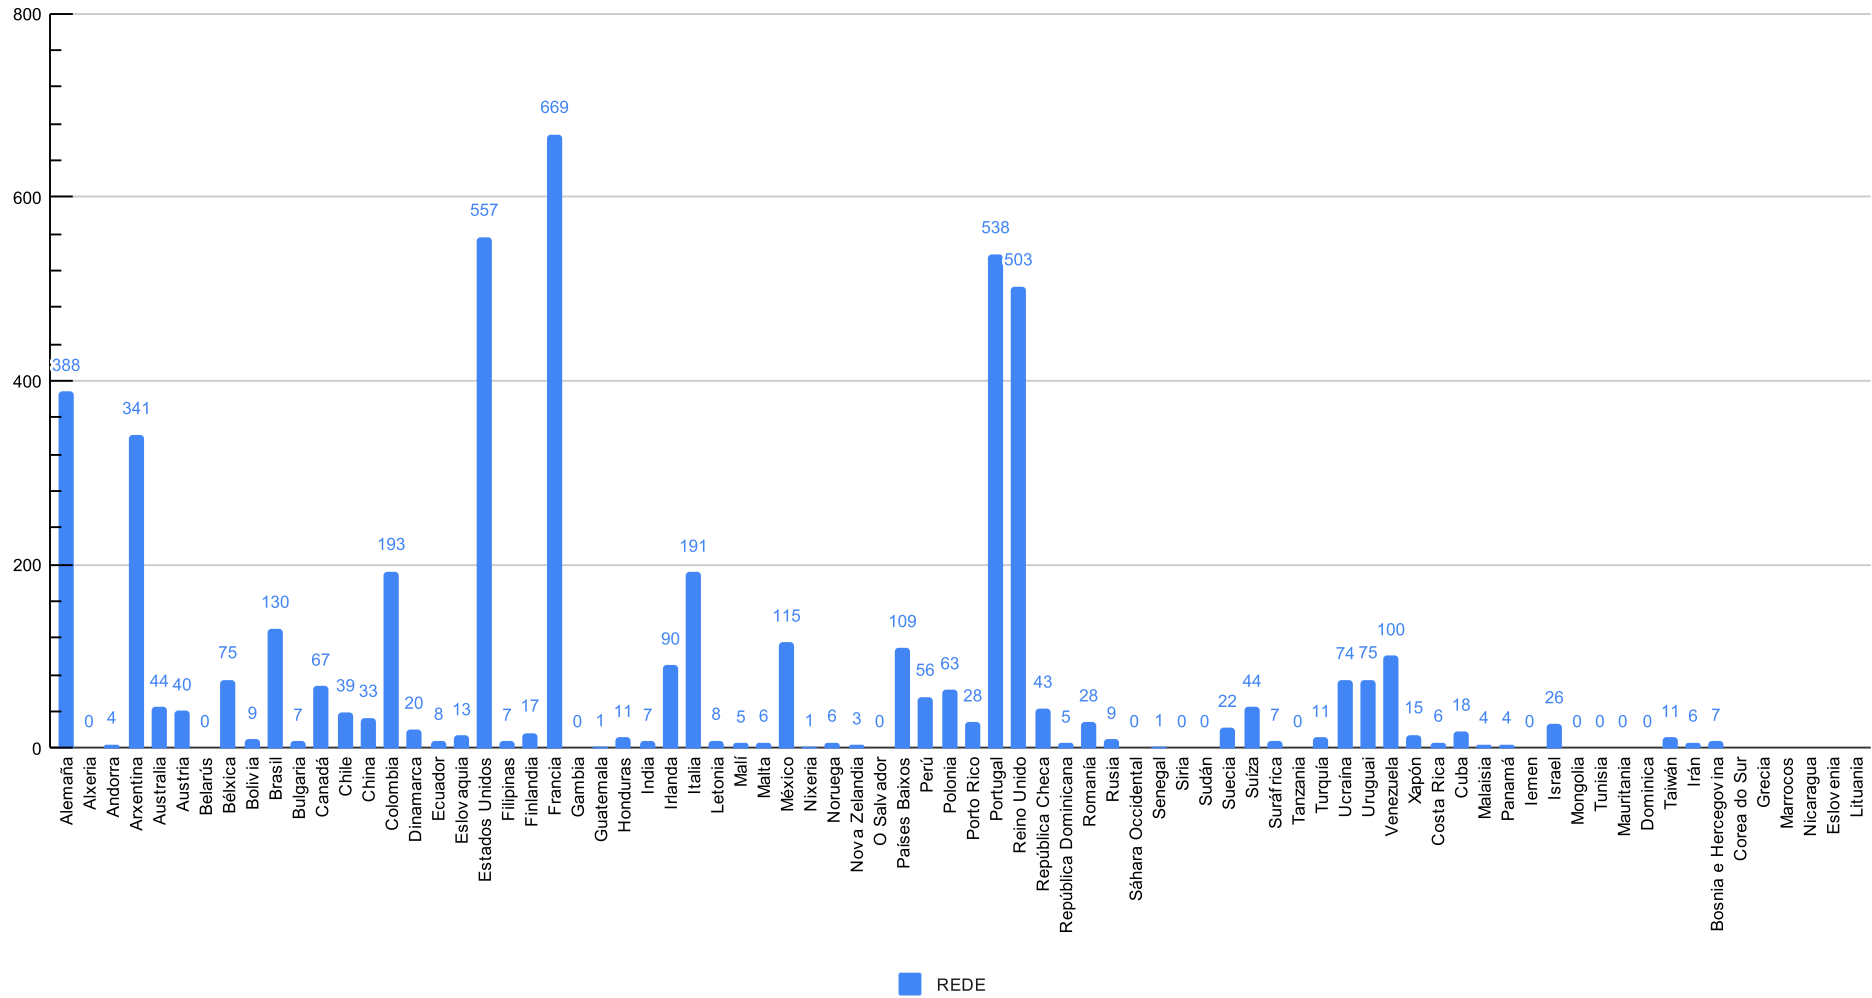

Por nº de visitantes

**Por días de semana**

<b>Luns</b>	1656
<b>Martes</b>	10051
<b>Mércores</b>	10672
<b>Xoves</b>	9902
<b>Venres</b>	9640
<b>Sábado</b>	12679
<b>Domingo</b>	9080

**63680**

**Por idades**

<b>0-10</b>	7217
<b>11-14</b>	3829
<b>15-18</b>	2155
<b>19-25</b>	2071
<b>26-40</b>	7039
<b>41-65</b>	26346
<b>&gt;65</b>	15023

**63680**

Por procedencia

LUGO CIDADE	10219
LUGO PROVINC	9330
GALICIA	11323
ANDALUCÍA	2824
ARAGÓN	518
ASTURIAS	2466
BALEARES	251
CANARIAS	558
CANTABRIA	425
CATALUÑA	2065
CASTILLA LEÓI	3896
CASTILLA LA M	1133
EUSKADI	1831
EXTREMADURA	472
MADRID	8377
MURCIA	561
NAVARRA	304
LA RIOJA	284
VALENCIA	1789
CEUTA	3
MELILLA	2
EXTRANXEIRO	<b>5049</b>
<b>TOTAL</b>	<b>63680</b>

## PROCEDENCIAS INTERNACIONAIS RMPL 2022

VISITAS	REDE
INDIVIDUAIS	38186 Visitantes
GRUPO ADULTOS	17607 Visitantes
GRUPO ESCOLAR	7887 Visitantes
	<b>63680</b>

QUENDAS	REDE
MAÑÁ	35647 Visitantes
TARDE	28033 Visitantes
	<b>63680</b>

FRANXAS		REDE
9:00 a. m.	10:00:00 a. m.	751
10:00 a. m.	11:00:00 a. m.	3121
11:00 a. m.	12:00:00 p. m.	11852
12:00 p. m.	1:00:00 p. m.	15019
1:00 p. m.	2:00:00 p. m.	3952
2:00 p. m.	3:00:00 p. m.	954
3:00 p. m.	4:00:00 p. m.	1180
4:00 p. m.	5:00:00 p. m.	6927
5:00 p. m.	6:00:00 p. m.	7511
6:00 p. m.	7:00:00 p. m.	8796
7:00 p. m.	8:00:00 p. m.	3000
8:00 p. m.	9:00:00 p. m.	617