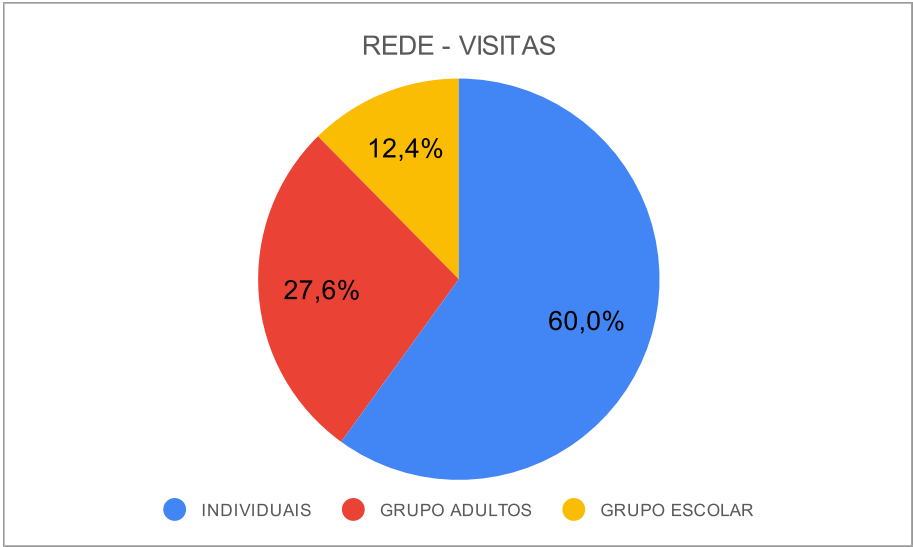

Por nº de visitantes

**Por días de semana**

<b>Luns</b>	1656
<b>Martes</b>	10051
<b>Mércores</b>	10672
<b>Xoves</b>	9902
<b>Venres</b>	9640
<b>Sábado</b>	12679
<b>Domingo</b>	9080

**63680**

**Por idades**

<b>0-10</b>	7217
<b>11-14</b>	3829
<b>15-18</b>	2155
<b>19-25</b>	2071
<b>26-40</b>	7039
<b>41-65</b>	26346
<b>&gt;65</b>	15023

**63680**

Por procedencia

LUGO CIDADE	10219
LUGO PROVINC	9330
GALICIA	11323
ANDALUCÍA	2824
ARAGÓN	518
ASTURIAS	2466
BALEARES	251
CANARIAS	558
CANTABRIA	425
CATALUÑA	2065
CASTILLA LEÓI	3896
CASTILLA LA M	1133
EUSKADI	1831
EXTREMADURA	472
MADRID	8377
MURCIA	561
NAVARRA	304
LA RIOJA	284
VALENCIA	1789
CEUTA	3
MELILLA	2
EXTRANXEIRO	<b>5049</b>
<b>TOTAL</b>	<b>63680</b>

## PROCEDENCIAS INTERNACIONAIS RMPL 2022

VISITAS	REDE
INDIVIDUAIS	38186 Visitantes
GRUPO ADULTOS	17607 Visitantes
GRUPO ESCOLAR	7887 Visitantes
	<b>63680</b>

QUENDAS	REDE
MAÑÁ	35647 Visitantes
TARDE	28033 Visitantes
	<b>63680</b>