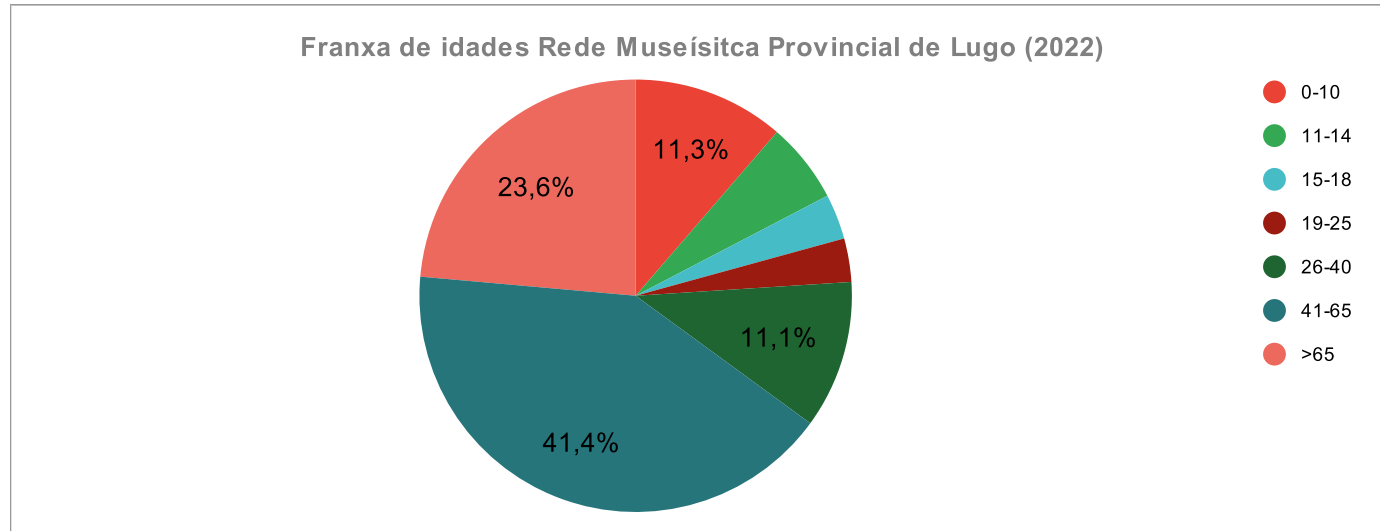

Por nº de visitantes

**Por días de semana**

<b>Luns</b>	1656
<b>Martes</b>	10051
<b>Mércores</b>	10672
<b>Xoves</b>	9902
<b>Venres</b>	9640
<b>Sábado</b>	12679
<b>Domingo</b>	9080

**63680**

**Por idades**

<b>0-10</b>	7217
<b>11-14</b>	3829
<b>15-18</b>	2155
<b>19-25</b>	2071
<b>26-40</b>	7039
<b>41-65</b>	26346
<b>&gt;65</b>	15023

**63680**

Por procedencia

LUGO CIDADE	10219
LUGO PROVINC	9330
GALICIA	11323
ANDALUCÍA	2824
ARAGÓN	518
ASTURIAS	2466
BALEARES	251
CANARIAS	558
CANTABRIA	425
CATALUÑA	2065
CASTILLA LEÓI	3896
CASTILLA LA M	1133
EUSKADI	1831
EXTREMADURA	472
MADRID	8377
MURCIA	561
NAVARRA	304
LA RIOJA	284
VALENCIA	1789
CEUTA	3
MELILLA	2
EXTRANXEIRO	<b>5049</b>
<b>TOTAL</b>	<b>63680</b>

## PROCEDENCIAS INTERNACIONAIS RMPL 2022

VISITAS	REDE
INDIVIDUAIS	38186 Visitantes
GRUPO ADULTOS	17607 Visitantes
GRUPO ESCOLAR	7887 Visitantes
	<b>63680</b>

QUENDAS	REDE
MAÑÁ	35647 Visitantes
TARDE	28033 Visitantes
	<b>63680</b>