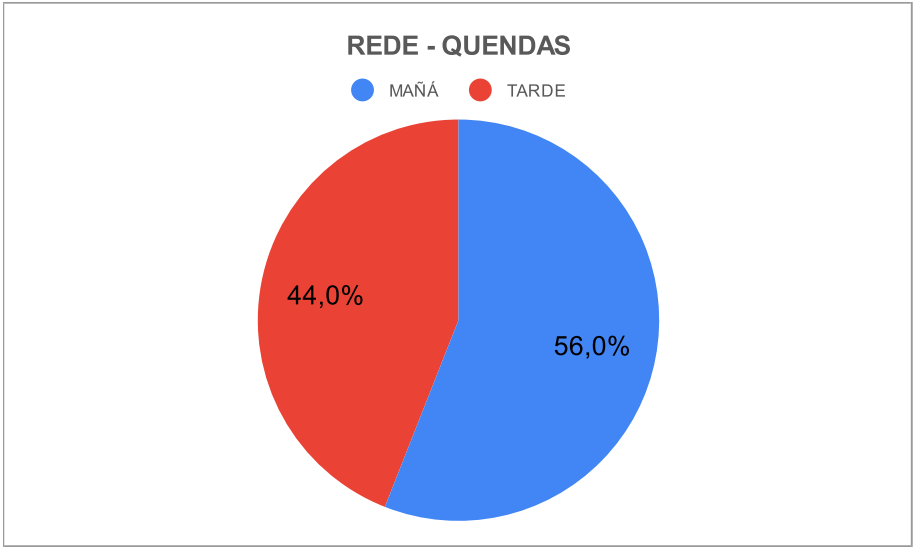

Por nº de visitantes

**Por días de semana**

<b>Luns</b>	1656
<b>Martes</b>	10051
<b>Mércores</b>	10672
<b>Xoves</b>	9902
<b>Venres</b>	9640
<b>Sábado</b>	12679
<b>Domingo</b>	9080

**63680**

**Por idades**

<b>0-10</b>	7217
<b>11-14</b>	3829
<b>15-18</b>	2155
<b>19-25</b>	2071
<b>26-40</b>	7039
<b>41-65</b>	26346
<b>&gt;65</b>	15023

**63680**

Por procedencia

LUGO CIDADE	10219
LUGO PROVINC	9330
GALICIA	11323
ANDALUCÍA	2824
ARAGÓN	518
ASTURIAS	2466
BALEARES	251
CANARIAS	558
CANTABRIA	425
CATALUÑA	2065
CASTILLA LEÓI	3896
CASTILLA LA M	1133
EUSKADI	1831
EXTREMADURA	472
MADRID	8377
MURCIA	561
NAVARRA	304
LA RIOJA	284
VALENCIA	1789
CEUTA	3
MELILLA	2
EXTRANXEIRO	<b>5049</b>
<b>TOTAL</b>	<b>63680</b>

## PROCEDENCIAS INTERNACIONAIS RMPL 2022

VISITAS	REDE
INDIVIDUAIS	38186 Visitantes
GRUPO ADULTOS	17607 Visitantes
GRUPO ESCOLAR	7887 Visitantes
	<b>63680</b>

QUENDAS	REDE
MAÑÁ	35647 Visitantes
TARDE	28033 Visitantes
	<b>63680</b>