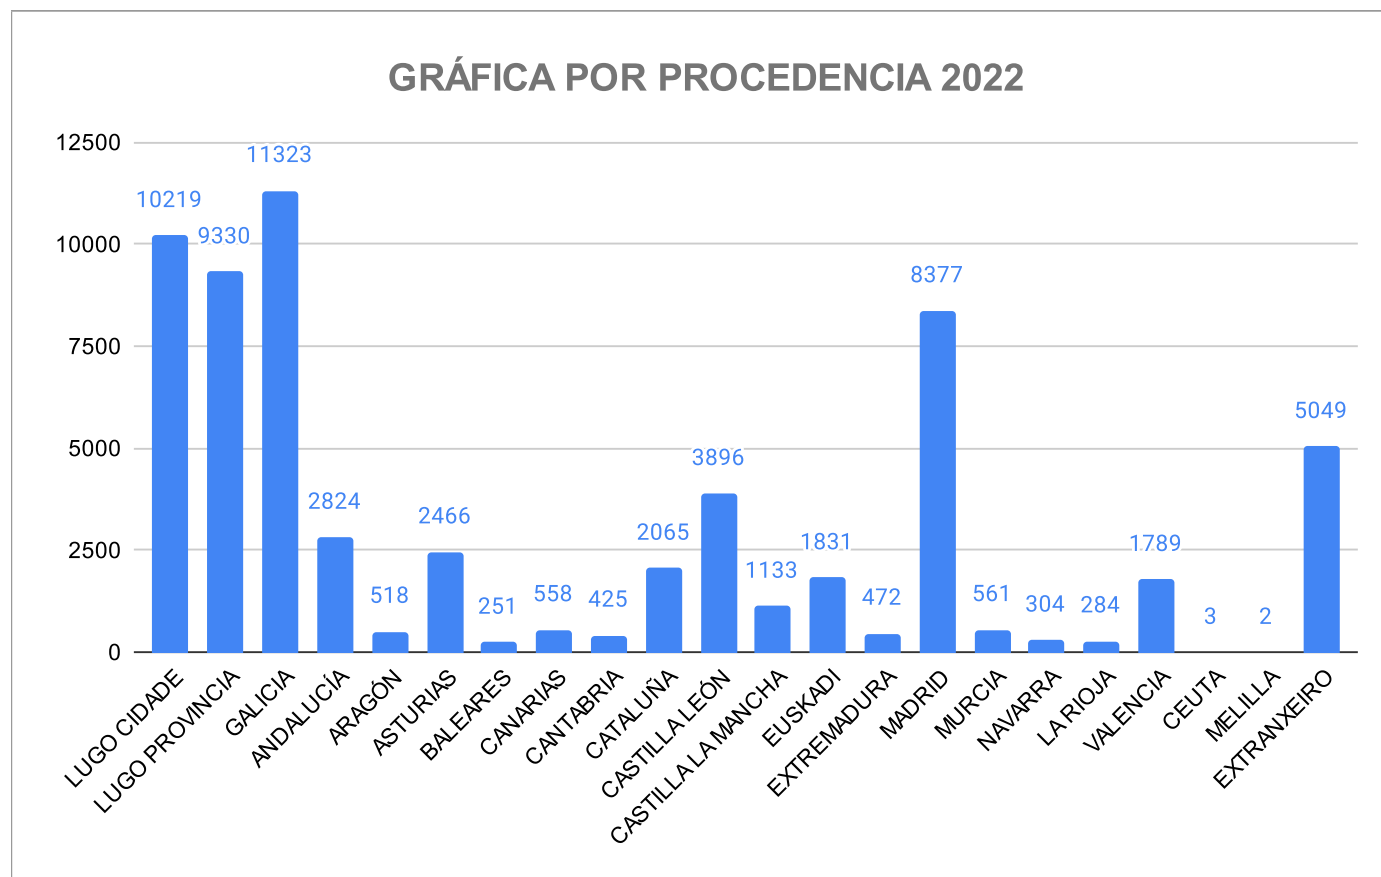

## ESTADÍSTICA ANUAL REDE MUSEÍSTICA PROVINCIAL DE LUGO

	ANO 2021	ANO 2022	
Xaneiro	472	<b>2480</b>	425 %
Febreiro	351	<b>3038</b>	766 %
Marzo	1181	<b>3883</b>	229 %
Abril	1187	<b>5924</b>	399 %
Maio	1849	<b>5414</b>	193 %
Xuño	3160	<b>6915</b>	119 %
Xullo	7417	<b>7402</b>	0 %
Agosto	10038	<b>11085</b>	10 %
Setembro	4473	<b>4809</b>	8 %
Outubro	4711	<b>5201</b>	10 %
Novembro	3223	<b>3887</b>	21 %
Decembro	2857	<b>3642</b>	27 %
	<b>40919</b>	<b>63680</b>	

Por nº de visitantes

**Por días de semana**

<b>Luns</b>	1656
<b>Martes</b>	10051
<b>Mércores</b>	10672
<b>Xoves</b>	9902
<b>Venres</b>	9640
<b>Sábado</b>	12679
<b>Domingo</b>	9080

**63680**

**Por idades**

<b>0-10</b>	7217
<b>11-14</b>	3829
<b>15-18</b>	2155
<b>19-25</b>	2071
<b>26-40</b>	7039
<b>41-65</b>	26346
<b>&gt;65</b>	15023

**63680**

Por procedencia

LUGO CIDADE	10219
LUGO PROVINC	9330
GALICIA	11323
ANDALUCÍA	2824
ARAGÓN	518
ASTURIAS	2466
BALEARES	251
CANARIAS	558
CANTABRIA	425
CATALUÑA	2065
CASTILLA LEÓI	3896
CASTILLA LA M	1133
EUSKADI	1831
EXTREMADURA	472
MADRID	8377
MURCIA	561
NAVARRA	304
LA RIOJA	284
VALENCIA	1789
CEUTA	3
MELILLA	2
EXTRANXEIRO	<b>5049</b>
<b>TOTAL</b>	<b>63680</b>

## PROCEDENCIAS INTERNACIONAIS RMPL 2022

VISITAS	REDE
INDIVIDUAIS	38186 Visitantes
GRUPO ADULTOS	17607 Visitantes
GRUPO ESCOLAR	7887 Visitantes
	<b>63680</b>

QUENDAS	REDE
MAÑÁ	35647 Visitantes
TARDE	28033 Visitantes
	<b>63680</b>